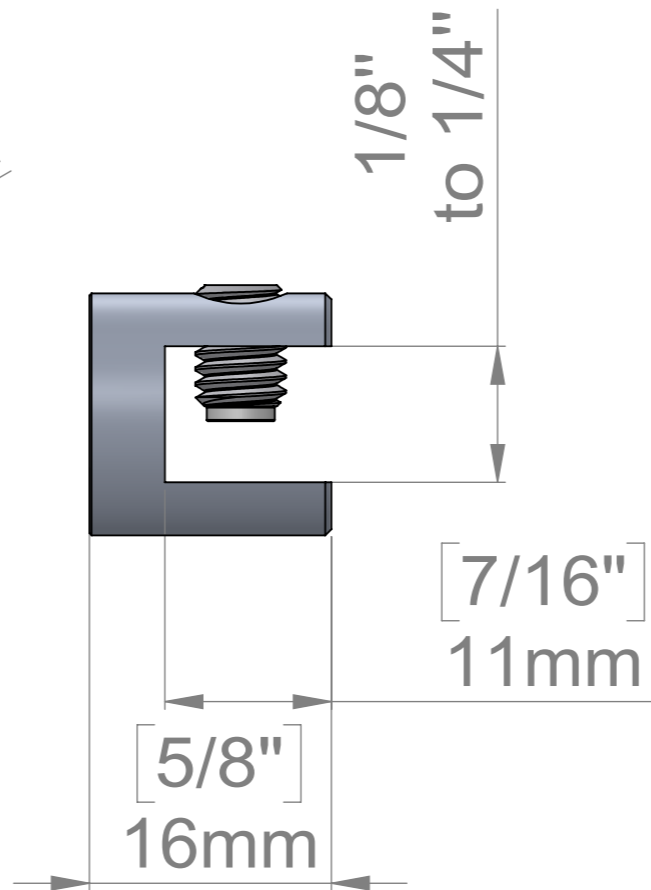

SECTION A-A

1xM6x8 + 1xM6x6  
Zinc Set Screw  
With Plastic Tip  
1 Allen Key 3mm

Title : <b>WMC058</b>			Scale : 2.5:1	Mbs R&D	
			Sizes : Letter Landscape	Customer:	
	Mbs Standoffs 6420 Benjamin Rd Tampa, FL 33634 USA 813-938-6025	Material:	Finish	Qty :	Rep :
		N°programme laser	N°prog. Mécanum.		