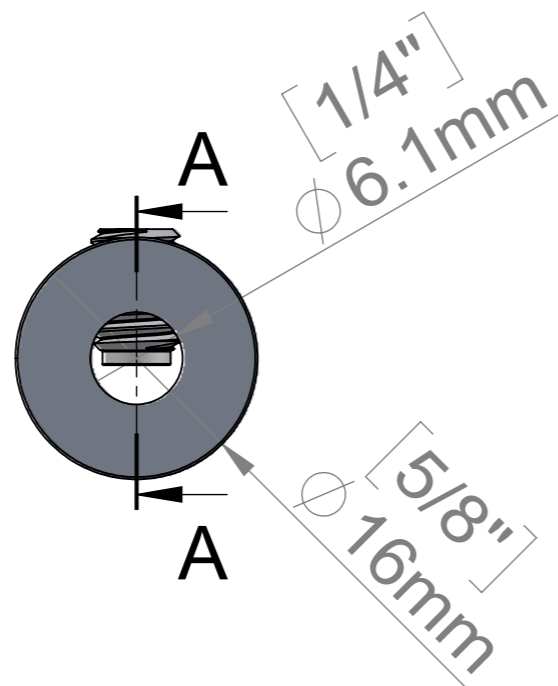

SECTION A-A

1xM6x8 + 1xM6x6  
Zinc Set Screw  
With Plastic Tip  
1 Allen Key 3mm

Title : <b>WMC058</b>			Scale : 2.5:1	Mbs R&D	
			Sizes : Letter Landscape	Customer:	
	Mbs Standoffs 6420 Benjamin Rd Tampa, FL 33634 USA 813-938-6025	Material:	Finish	Qty :	Rep :
		N°programme laser	N°prog. Mécanum.		