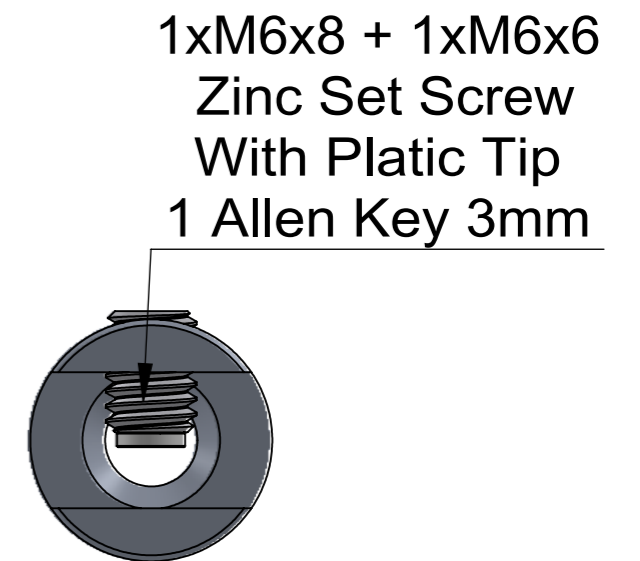

SECTION A-A

1xM6x8 + 1xM6x6  
Zinc Set Screw  
With Plastic Tip  
1 Allen Key 3mm

Title : <b>WMC058</b>			Scale : 2.5:1	Mbs R&D	
			Sizes : Letter Landscape	Customer:	
	Mbs Standoffs 6420 Benjamin Rd Tampa, FL 33634 USA 813-938-6025	Material:	Finish	Qty :	Rep :
		N°programme laser	N°prog. Mécanum.		