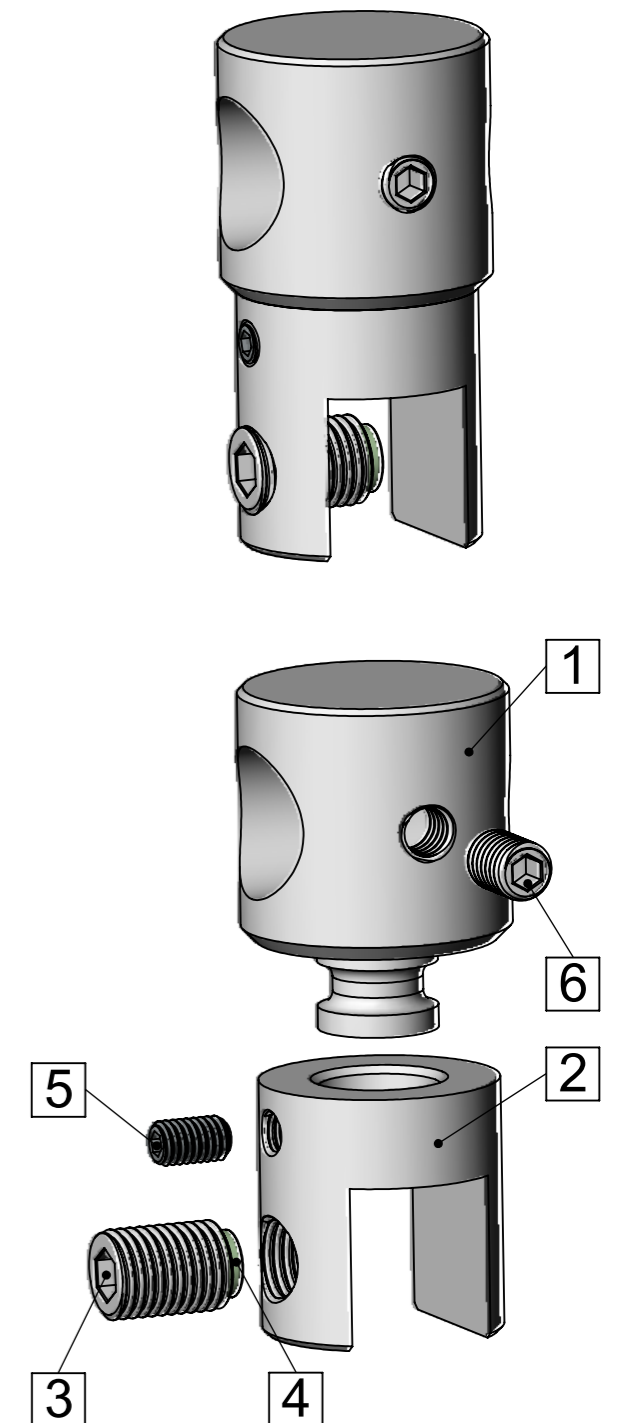

SECTION E-E
SCALE 3.5 : 1

ITEM NO.	PART NUMBER	DESCRIPTION	QTY.
1	RA3620-B		1
2	RA3620-A		1
3	M6x8		1
4	PE CAP		1
5	M3x5		1
6	M4x6		1

Title : RA3620			Scale : 3.5:1	Mbs R&D	
 Mbs Standoffs 6420 Benjamin Rd Tampa, FL 33634 USA 813-938-6025			Sizes : Letter Landscape	Customer:	
Material:		Finish	Qty :	Rep :	
N°programme laser		N°prog. Mécanum.	N° Plan : HRA3620		