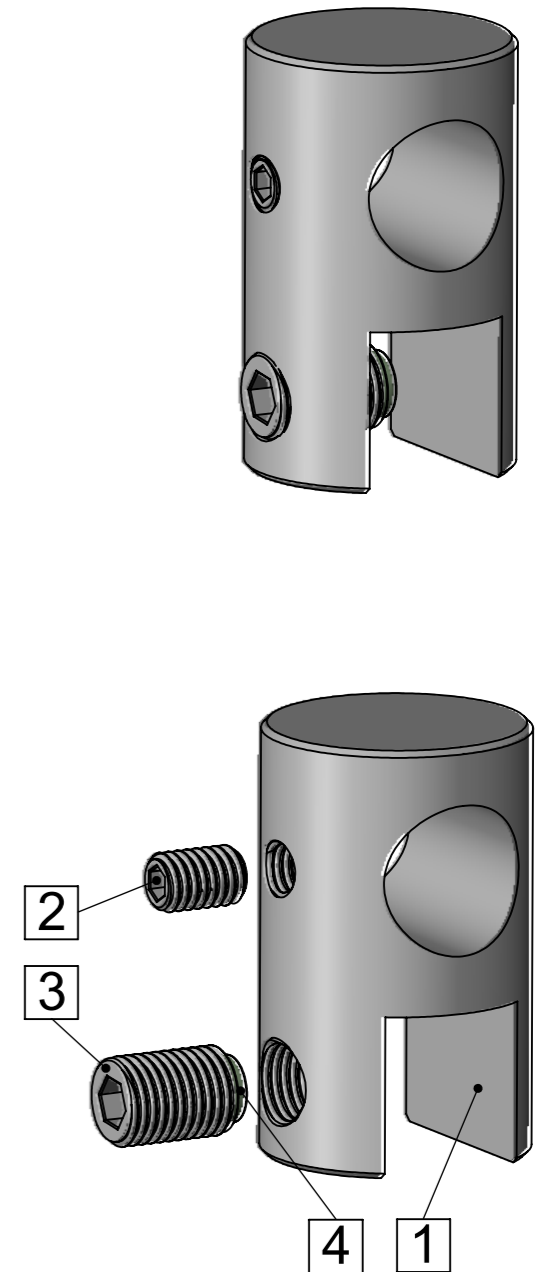

SECTION A-A
SCALE 3 : 1

ITEM NO.	PART NUMBER	DESCRIPTION	QTY.
1	RA3610		1
2	M4x6		1
3	M6x8		1
4	PE CAP		1

Title : RA3610			Scale : 3:1	Mbs R&D	
			Sizes : Letter Landscape	Customer:	
	Mbs Standoffs 6420 Benjamin Rd Tampa, FL 33634 USA 813-938-6025	Material:	Finish	Qty :	Rep :
	N°programme laser	N°prog. Mécanum.	N° Plan : HRA3610		