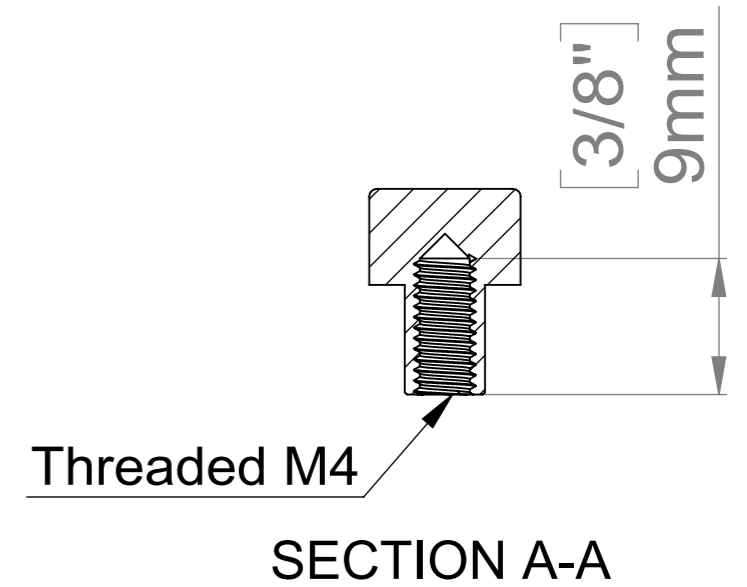

SECTION B-B

Title : MC038			Scale : 1:4	Mbs R&D	
			Sizes : Letter Landscape	Customer:	
	Mbs Standoffs 6420 Benjamin Rd Tampa, FL 33634 USA 813-938-6025	Material: SS3016	Finish	Qty :	Rep :
		N°programme laser	N°prog. Mécanum.	N° Plan : PS370	