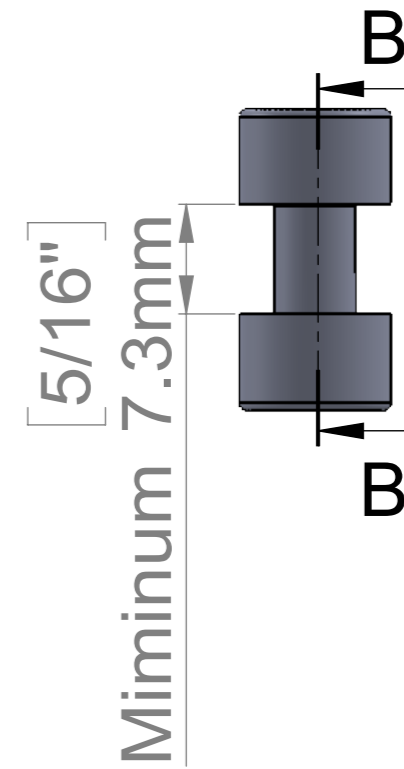

SECTION B-B

Title : MC038			Scale : 1:4	Mbs R&D	
			Sizes : Letter Landscape	Customer:	
	Mbs Standoffs 6420 Benjamin Rd Tampa, FL 33634 USA 813-938-6025	Material: SS3016	Finish	Qty :	Rep :
		N°programme laser	N°prog. Mécanum.	N° Plan : PS370	