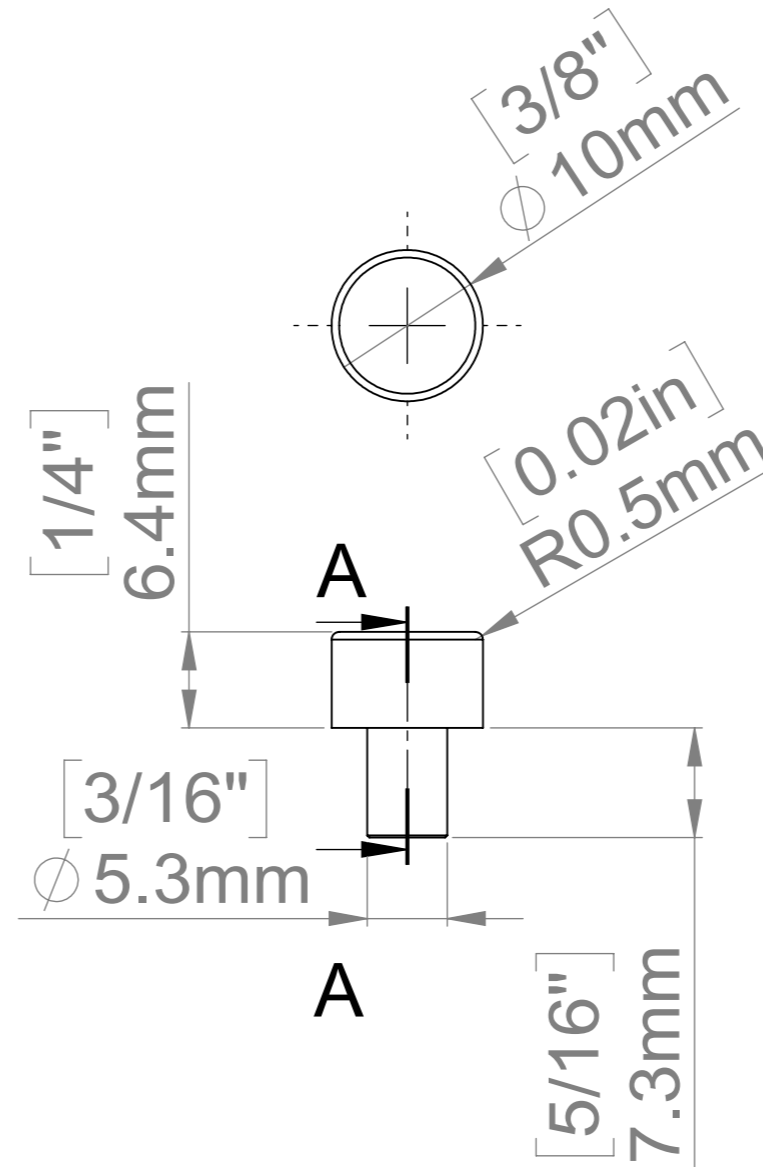

SECTION B-B

Title : MC038			Scale : 1:4	Mbs R&D	
			Sizes : Letter Landscape	Customer:	
	Mbs Standoffs 6420 Benjamin Rd Tampa, FL 33634 USA 813-938-6025	Material: SS3016	Finish	Qty :	Rep :
		N°programme laser	N°prog. Mécanum.	N° Plan : PS370	