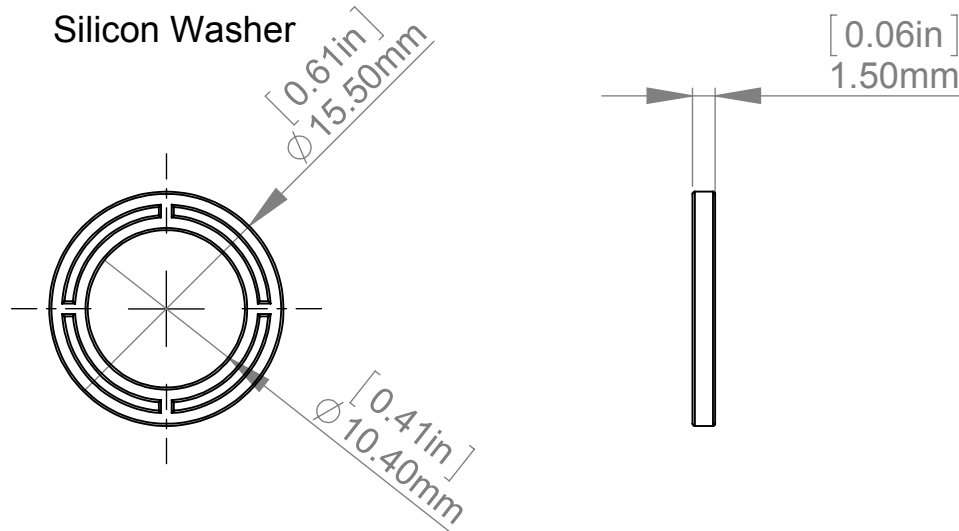

Silicon Washer

Title : <b>SW058</b>			Scale : 2:1		Mbs R&D	
			Sizes : Letter Landscape		Customer:	
	MBS USA	Material: Silicone	Finish: Clear		Qty :	Rep :
		N°programme laser	N°prog. Mécanum.		N° Plan : SW058	