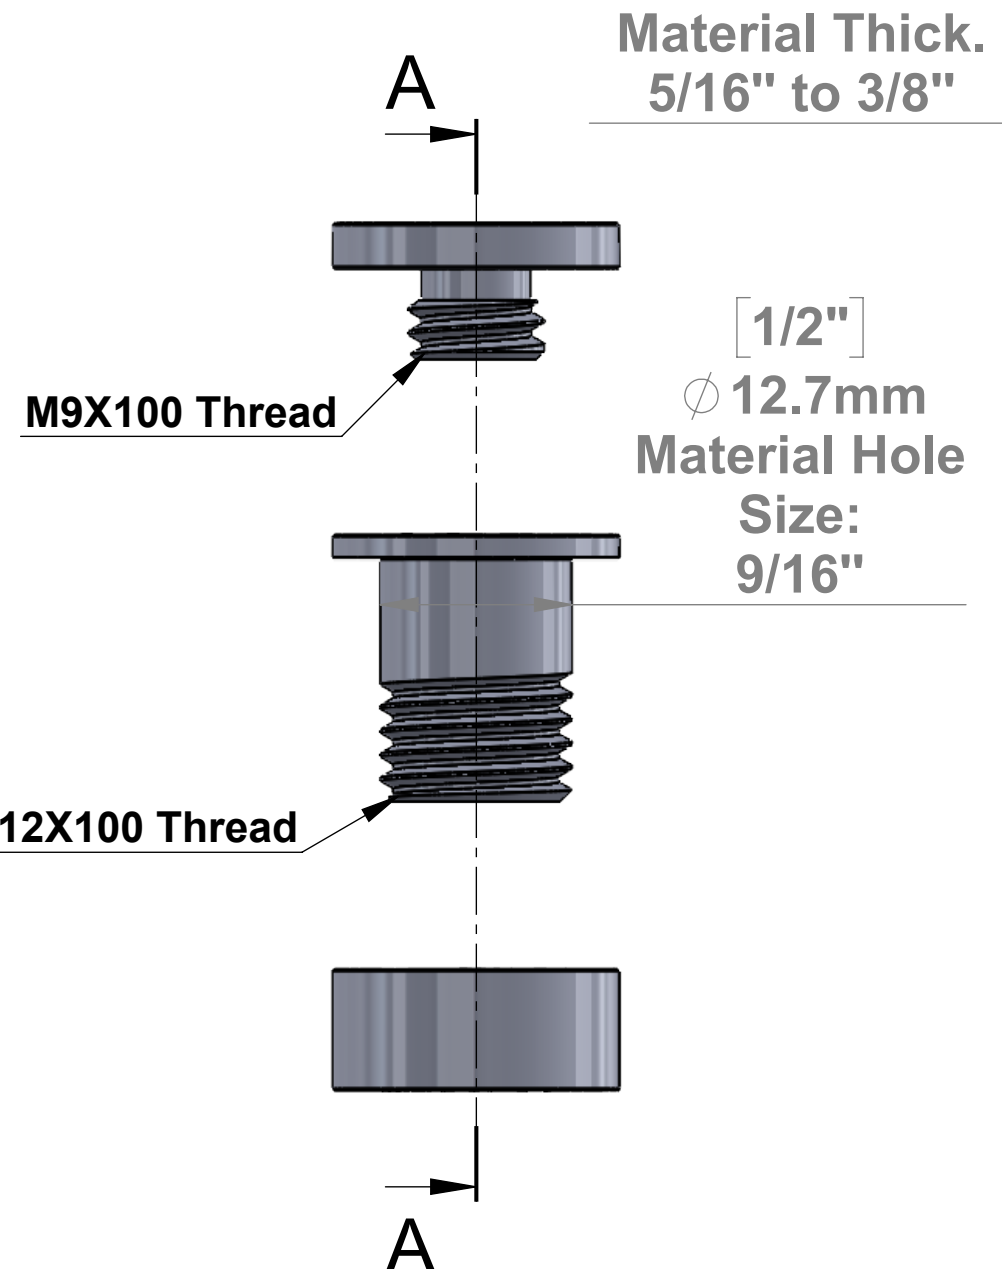

SECTION A-A
SCALE 2 : 1

Title : SOPMBS			Scale : 2:1		Mbs R&D	
			Sizes : Letter Landscape		Customer:	
Mbs Standoffs 5046 W Linebaugh Ave Tampa, FL 33624 USA 1 (813) 938-6025		Material:	Finish	Qty :	Rep :	
		N°programme laser	N°prog. Mécanum.	N° Plan :		