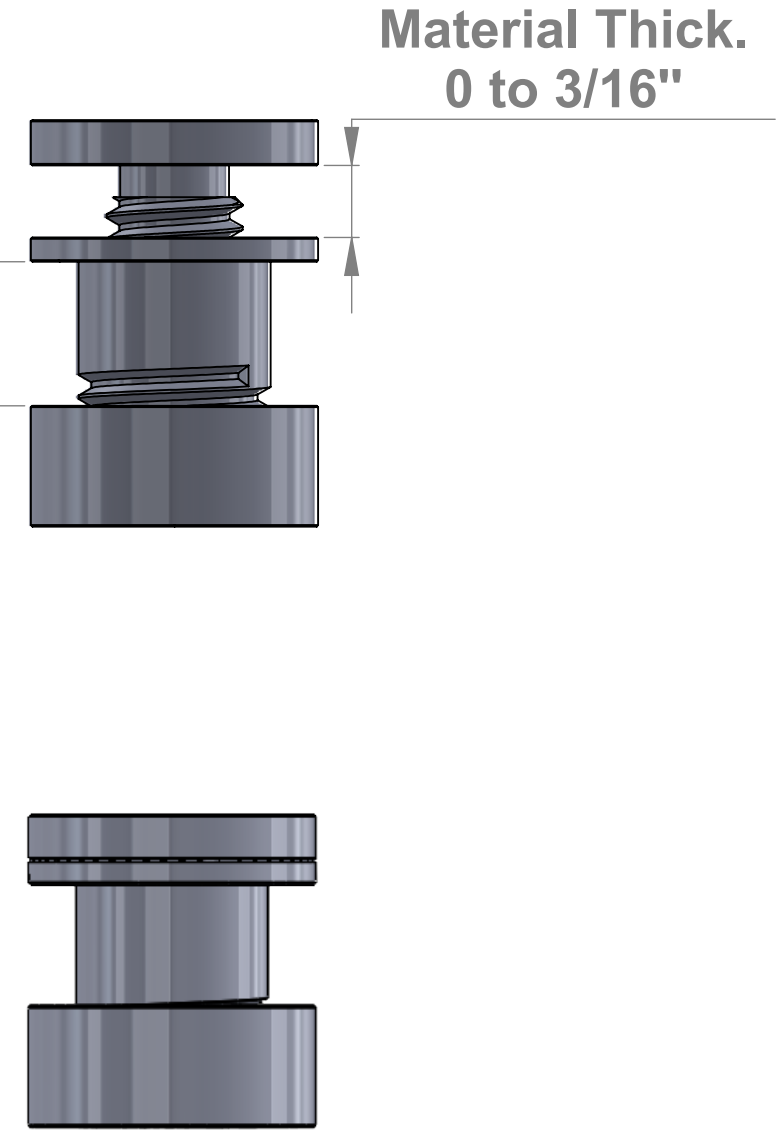

SECTION A-A
SCALE 2 : 1

Title : SOPMBS			Scale : 2:1		Mbs R&D	
			Sizes : Letter Landscape		Customer:	
Mbs Standoffs 5046 W Linebaugh Ave Tampa, FL 33624 USA 1 (813) 938-6025		Material:	Finish	Qty :	Rep :	
		N°programme laser	N°prog. Mécanum.	N° Plan :		