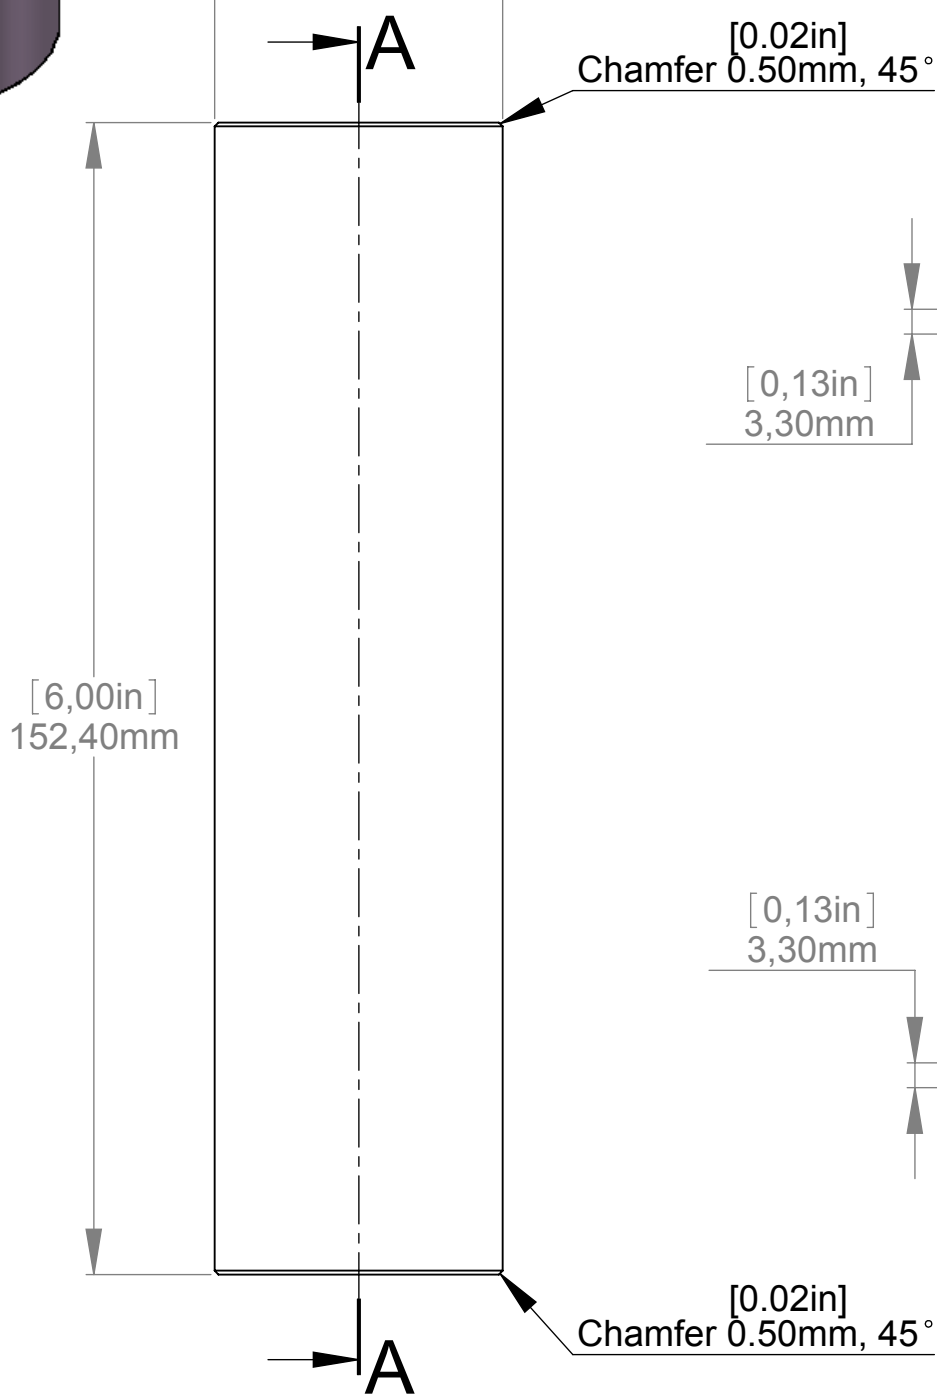

[1,50in]
 \varnothing 38,10mm

Title : S150-600			Scale : 1:1	Mbs R&D	
			Sizes : Letter Landscape	Customer:	
	Mbs Standoffs 6420 Benjamin Rd Tampa, FL 33634 USA 813-938-6025	Material:	Finish	Qty :	Rep :
		N°programme laser	N°prog. Mécanum.	N° Plan : S150-600	