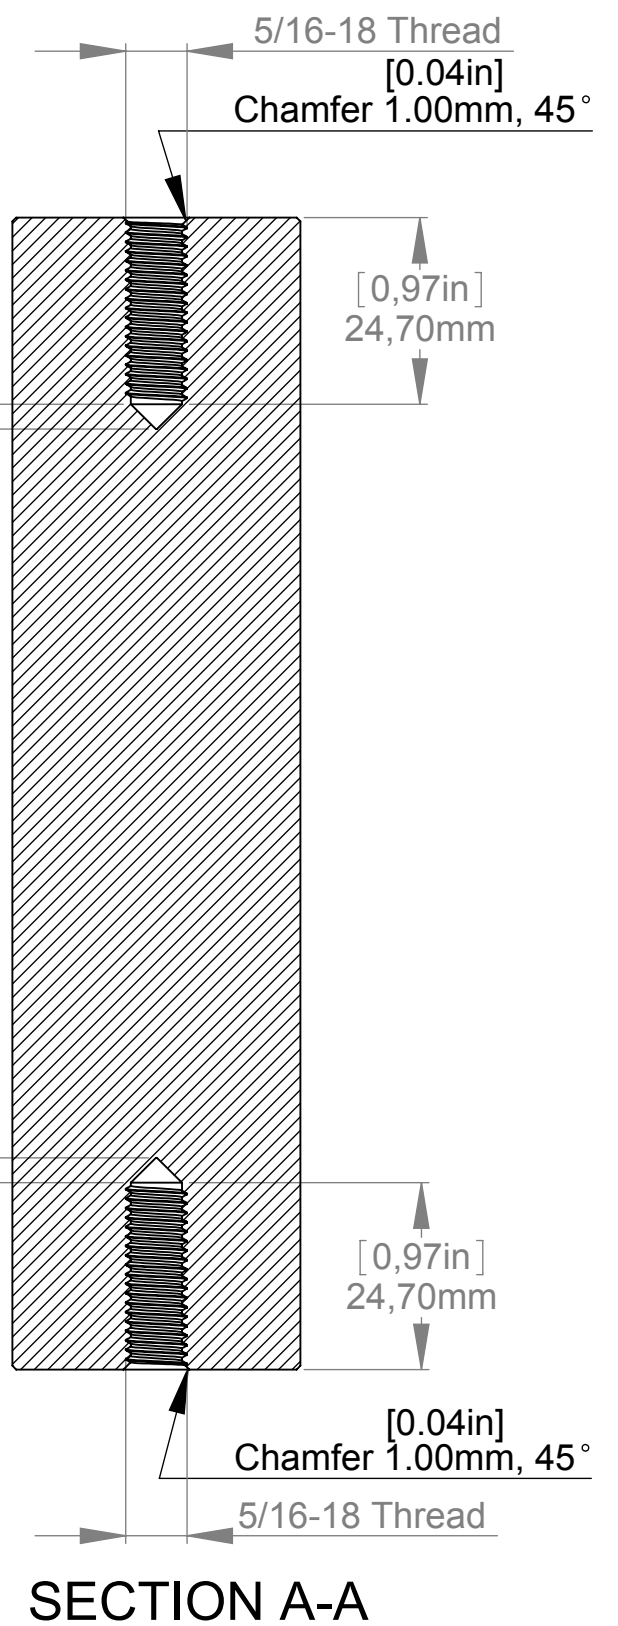

[1,50in]
 \varnothing 38,10mm

Title : S150-600			Scale : 1:1	Mbs R&D	
			Sizes : Letter Landscape	Customer:	
	Mbs Standoffs 6420 Benjamin Rd Tampa, FL 33634 USA 813-938-6025	Material:	Finish	Qty :	Rep :
		N°programme laser	N°prog. Mécanum.	N° Plan : S150-600	