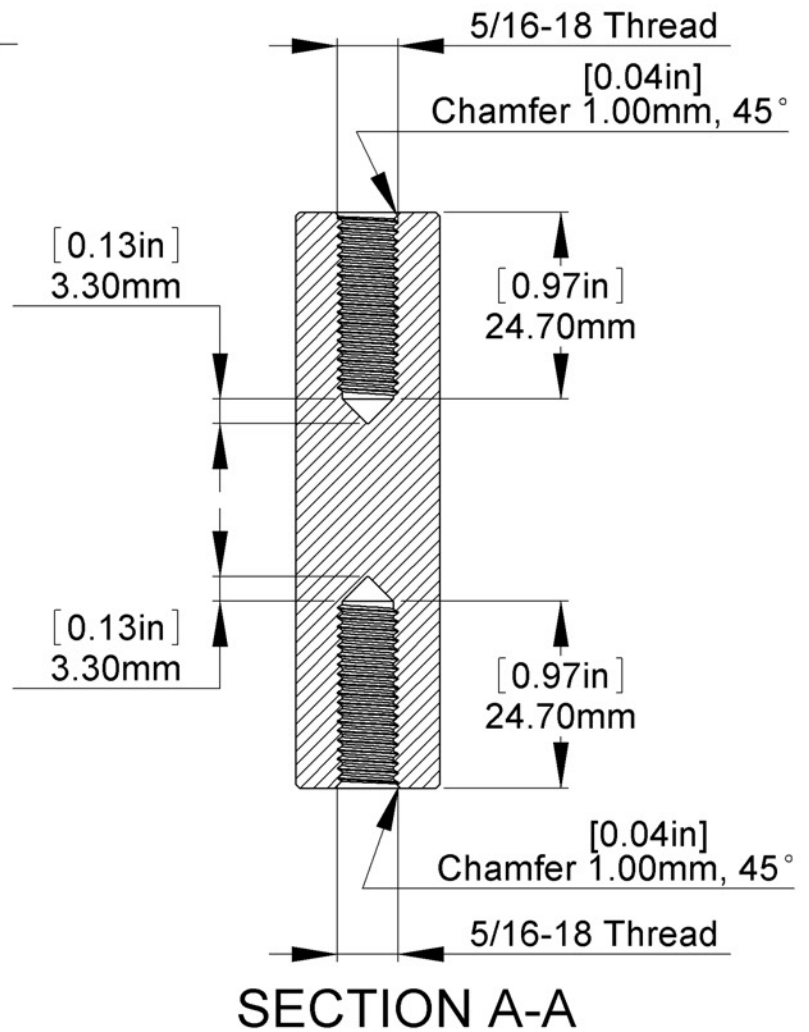

5/16-18 Thread

Title : **S075-300**

Scale : 1:1

Mbs R&D

Sizes : Letter Portrait

Customer:

MBS Sign USA
 Tel.: 352-593-4151
 Fax: 352-796-4437
 Brooksville, FL

Material:

Finish

Qty :

Rep :

N°programme laser

N°prog. Mécanum.

N° Plan : S075-300