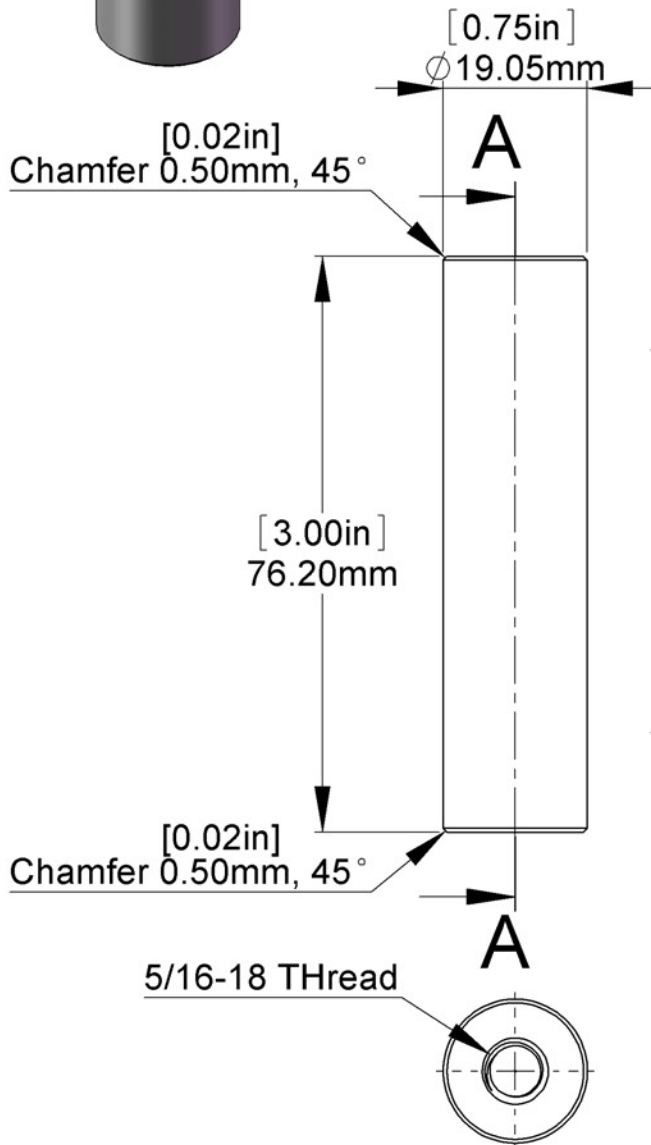

5/16-18 Thread

Title : **S075-300**

Scale : 1:1

Mbs R&D

Sizes : Letter Portrait

Customer:

MBS Sign USA
 Tel.: 352-593-4151
 Fax: 352-796-4437
 Brooksville, FL

Material:

Finish

Qty :

Rep :

N°programme laser

N°prog. Mécanum.

N° Plan : S075-300