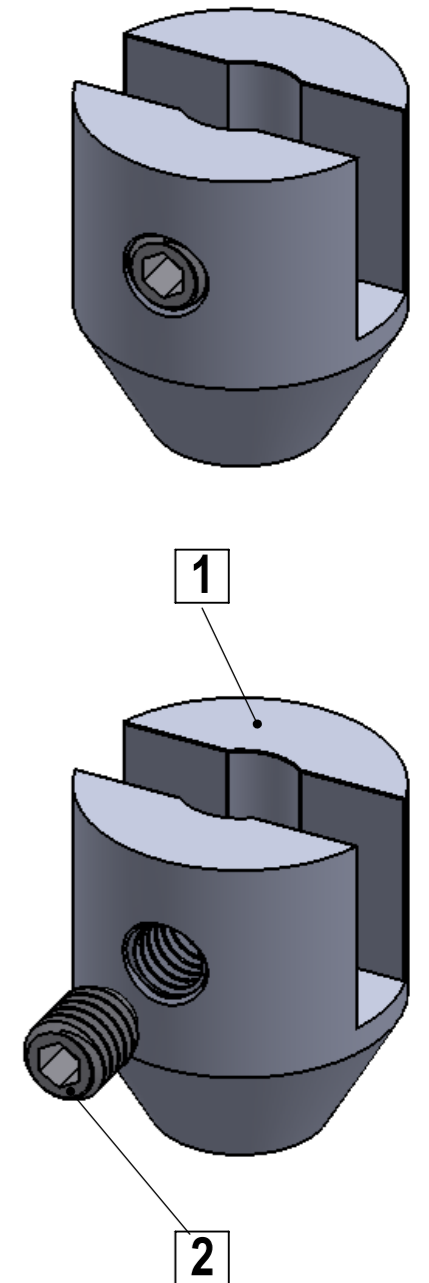

SECTION A-A  
SCALE 2.5 : 1

ITEM NO.	PART NUMBER	DESCRIPTION	QTY.
1	PS250		1
2	M6x8 with PE cap		1

Title : PS250			Scale : 2:1	Mbs R&D	
			Sizes : Letter Landscape	Customer:	
Mbs Standoffs 6420 Benjamin Rd Tampa, FL 33634 USA 813-938-6025		Material:	Finish	Qty :	Rep :
N°programme laser		N°prog. Mécanum.	N° Plan : PS250		