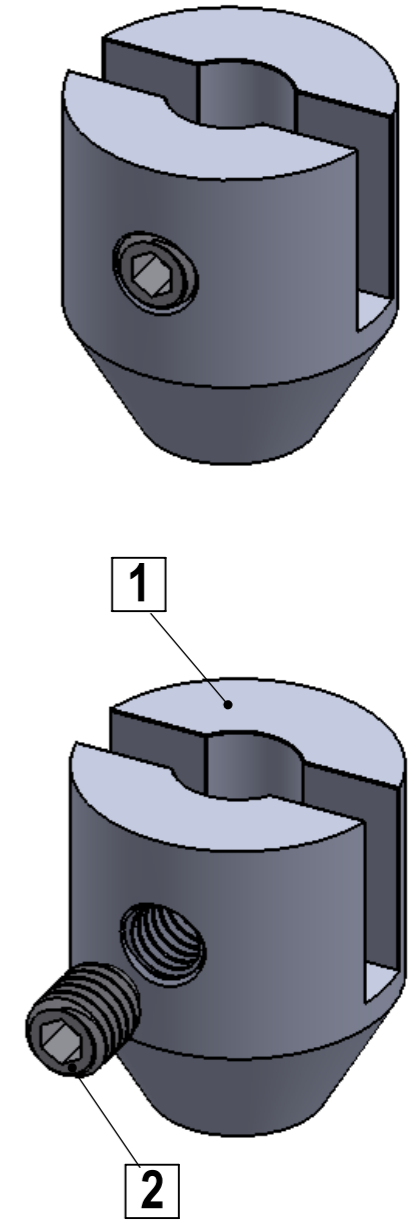

SECTION A-A  
SCALE 3 : 1

ITEM NO.	PART NUMBER	DESCRIPTION	QTY.
1	PS125		1
2	M6x8 with PE cap		1

Title : PS125		Scale : 2:1		Mbs R&D	
		Sizes : Letter Landscape		Customer:	
Material:		Finish		Qty :	Rep :
N°programme laser		N°prog. Mécanum.		N° Plan : PS125	