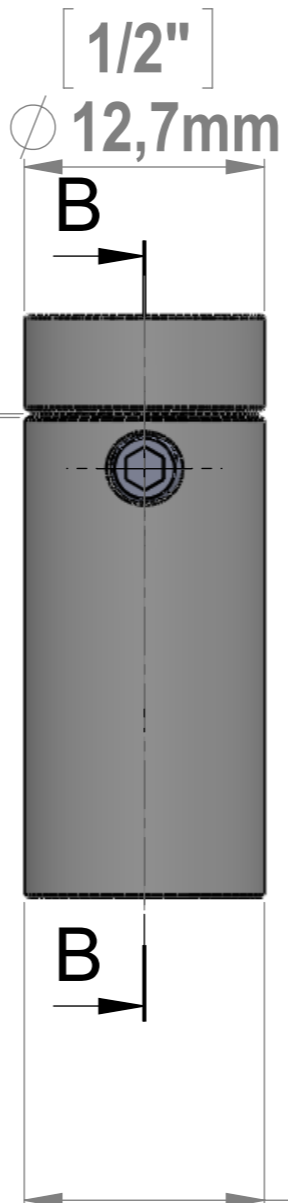

Maximum Thickness  
3/8" 9,8mm

SECTION A-A  
SCALE 2.5 : 1

SECTION B-B  
SCALE 2.5 : 1

ITEM NO.	PART NUMBER	DESCRIPTION	QTY.
1	EG050-100_Body		1
2	EG050-075_Head		1
3	Set_Screw_M4x4mm		1
4	EG050_Nylon-Washer		2

Title : EG050-100		Scale : 2.5:1	Mbs R&D	
		Sizes : Letter Landscape	Customer:	
Material:		Finish	Qty :	Rep :
N°programme laser		N°prog. Mécanum.	N° Plan : EG050-100	

Mbs Standoffs  
6420 Benjamin Rd  
Tampa, FL 33634  
USA  
813-938-6025