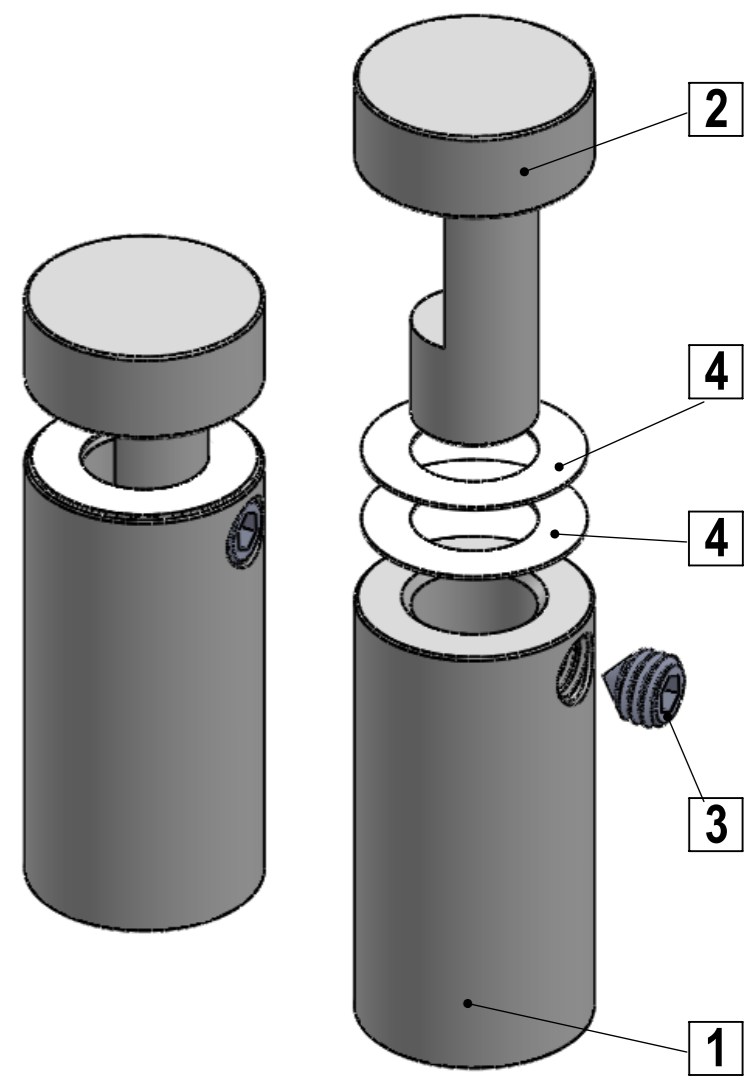

Maximum Thickness  
3/8" 9,8mm

SECTION A-A  
SCALE 2.5 : 1

SECTION B-B  
SCALE 2.5 : 1

ITEM NO.	PART NUMBER	DESCRIPTION	QTY.
1	EG050-100_Body		1
2	EG050-075_Head		1
3	Set_Screw_M4x4mm		1
4	EG050_Nylon-Washer		2

Title : EG050-100		Scale : 2.5:1	Mbs R&D	
		Sizes : Letter Landscape	Customer:	
Material:		Finish	Qty :	Rep :
N°programme laser		N°prog. Mécanum.	N° Plan : EG050-100	

Mbs Standoffs  
6420 Benjamin Rd  
Tampa, FL 33634  
USA  
813-938-6025