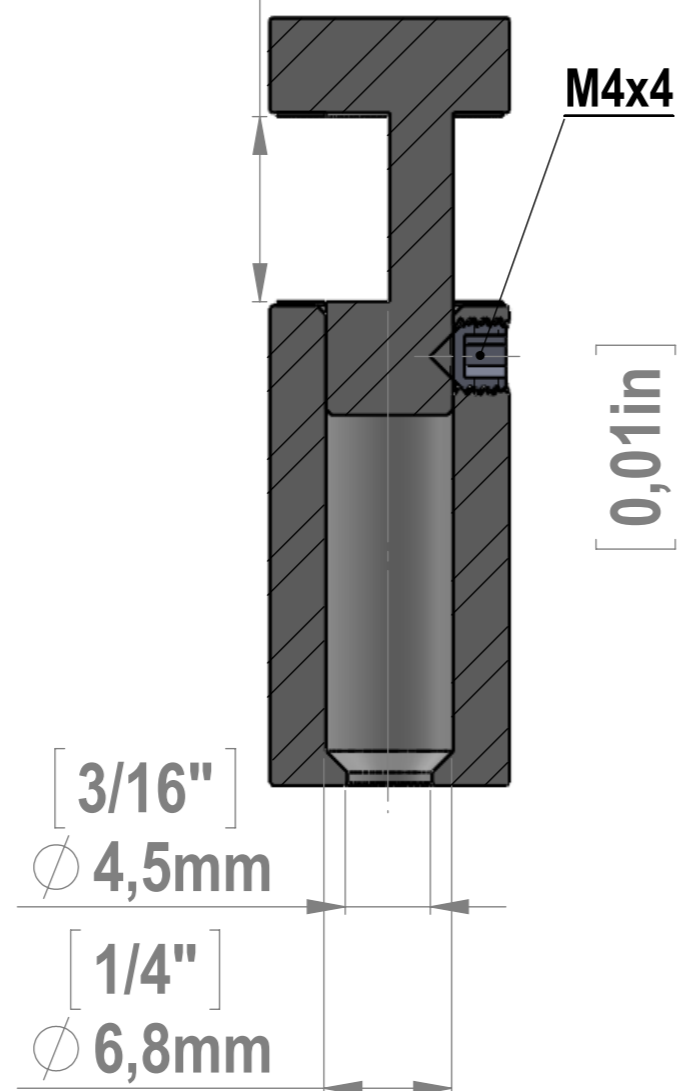

Maximum Thickness  
3/8" 9,8mm

SECTION A-A  
SCALE 2.5 : 1

SECTION B-B  
SCALE 2.5 : 1

ITEM NO.	PART NUMBER	DESCRIPTION	QTY.
1	EG050-100_Body		1
2	EG050-075_Head		1
3	Set_Screw_M4x4mm		1
4	EG050_Nylon-Washer		2

Title : EG050-100		Scale : 2.5:1	Mbs R&D	
		Sizes : Letter Landscape	Customer:	
Material:		Finish	Qty :	Rep :
N°programme laser		N°prog. Mécanum.	N° Plan : EG050-100	

Mbs Standoffs  
6420 Benjamin Rd  
Tampa, FL 33634  
USA  
813-938-6025