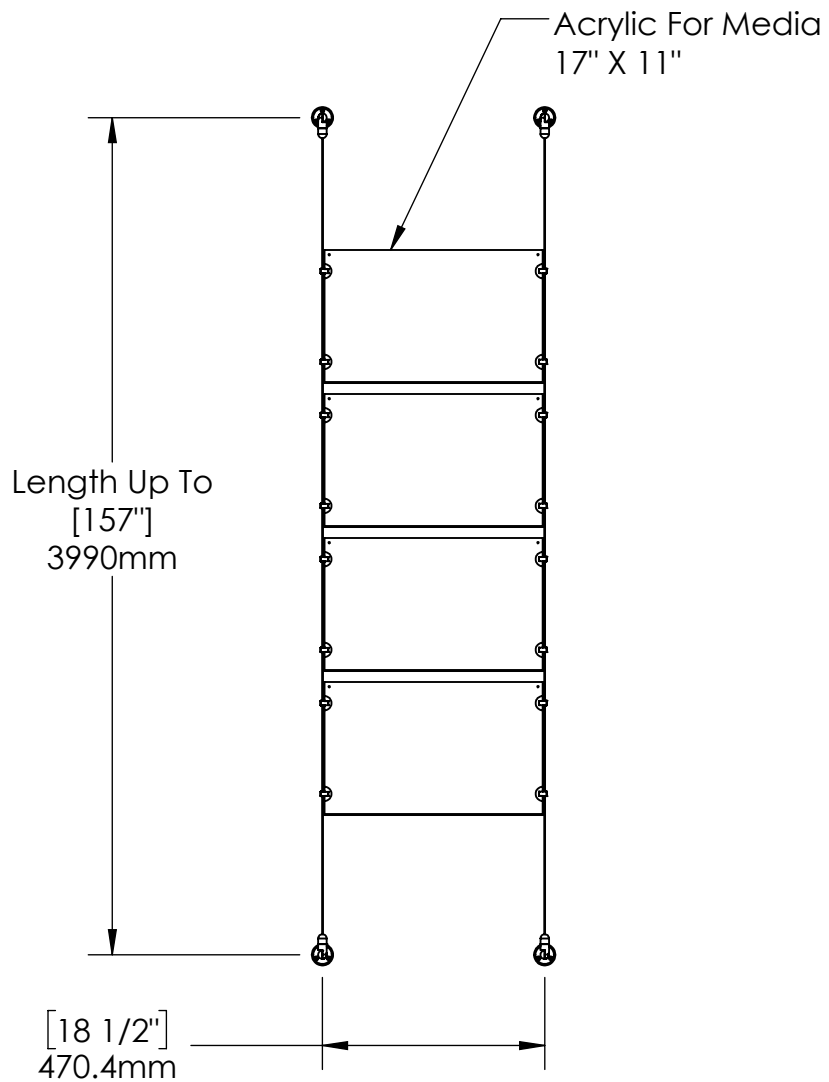

2

1

B

B

A

A

2

1

Mbs Standoffs
 5046 W Linebaugh Ave
 Tampa, FL 33624 USA
 (813) 938-6025

ASSEMBLY NO.

CS15A-1711-1X4

SCALE: 1:16

SHEET 1 OF 1