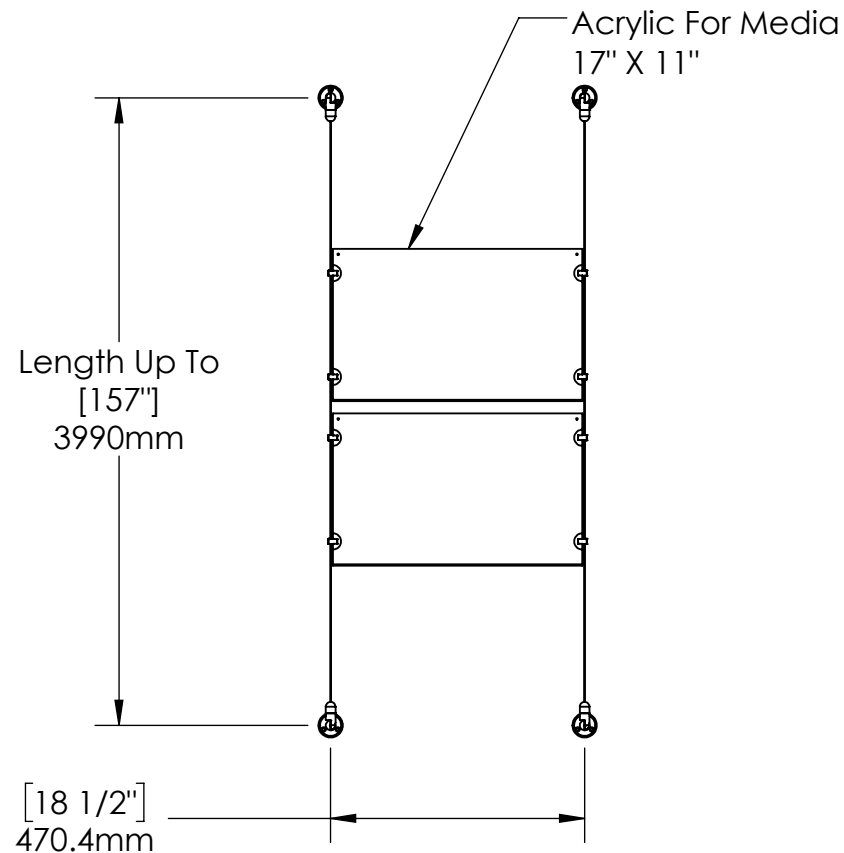

2

1

B

B

A

A

2

1

Mbs Standoffs
 5046 W Linebaugh Ave
 Tampa, FL 33624 USA
 (813) 938-6025

ASSEMBLY NO.

CS15A-1711-1X2

SCALE: 1:14

SHEET 1 OF 1