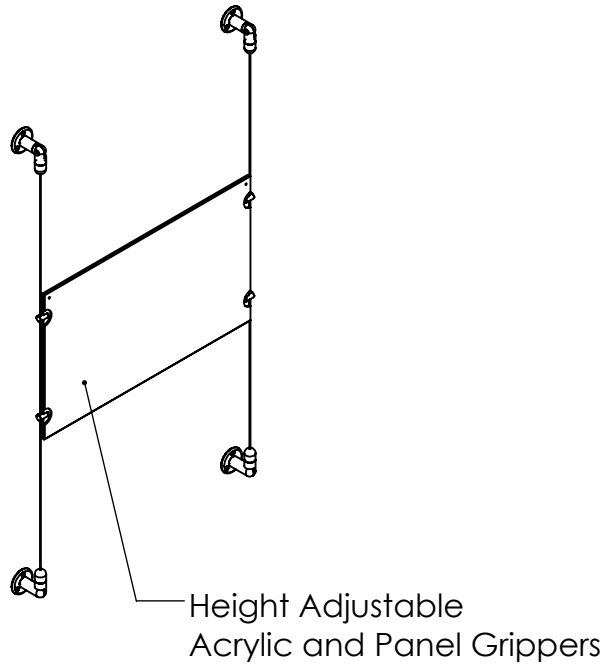

2

1

B

B

A

A

2

1

Mbs Standoffs
 5046 W Linebaugh Ave
 Tampa, FL 33624 USA
 (813) 938-6025

ASSEMBLY NO.

CS15A-1711-1X1

SCALE: 1:12

SHEET 1 OF 1