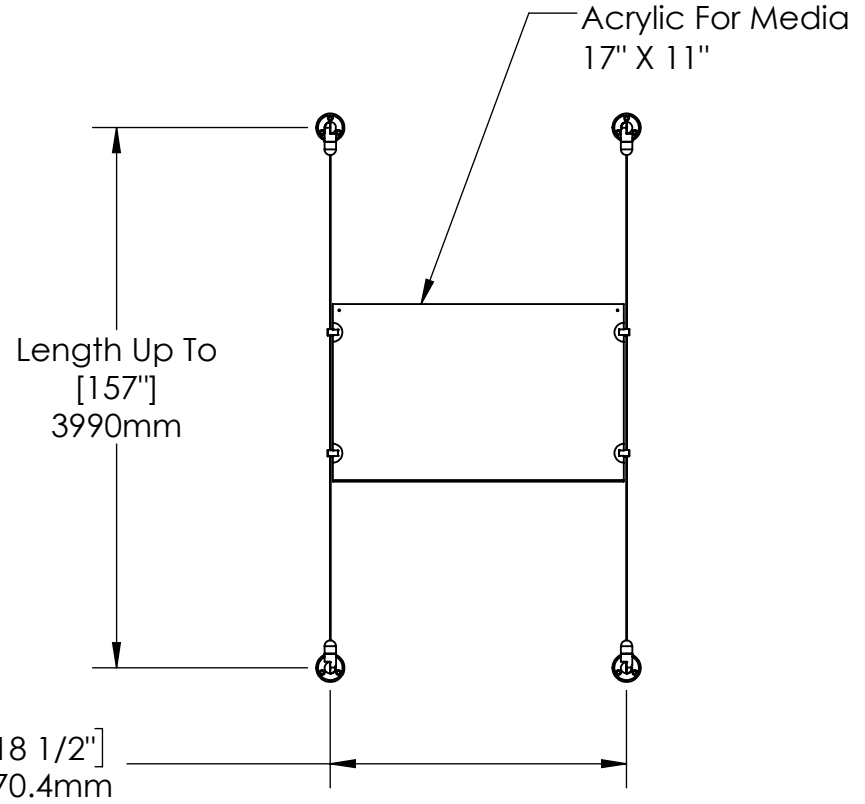

2

1

B

B

A

A

2

1

Mbs Standoffs
 5046 W Linebaugh Ave
 Tampa, FL 33624 USA
 (813) 938-6025

ASSEMBLY NO.

CS15A-1711-1X1

SCALE: 1:12

SHEET 1 OF 1