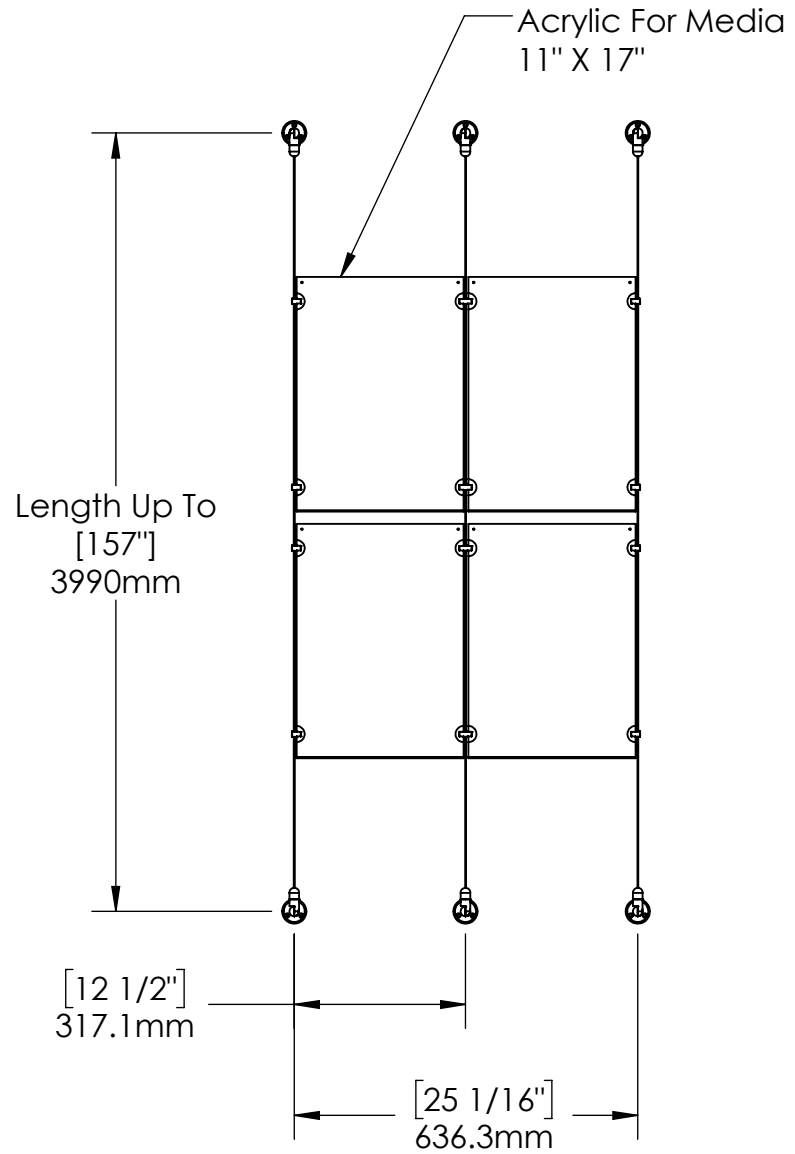

2

1

B

B

A

A

2

1

Mbs Standoffs
 5046 W Linebaugh Ave
 Tampa, FL 33624 USA
 (813) 938-6025

ASSEMBLY NO.

CS15A-1117-A2X2

SCALE: 1:14

SHEET 1 OF 1