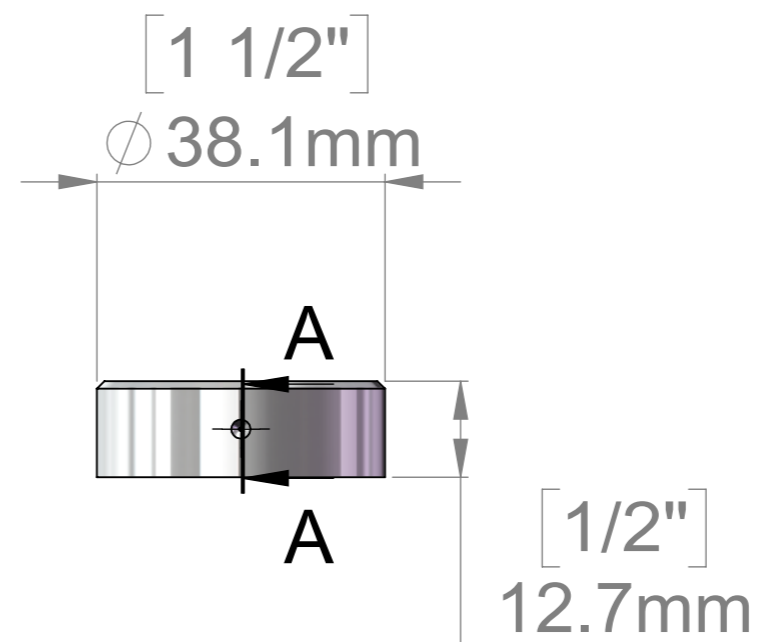

SECTION A-A
SCALE 1 : 1

Title : CAP150-038L			Scale : 3.5:1	Mbs R&D	
 Htm-Mbs 5046 W Linebaugh Tampa, FL 33624 T:1-813-938-6025			Sizes : Letter Landscape	Customer:	
Material: SS316		Finish	Qty :	Rep :	
N°programme laser		N°prog. Mécanum.	N° Plan :		