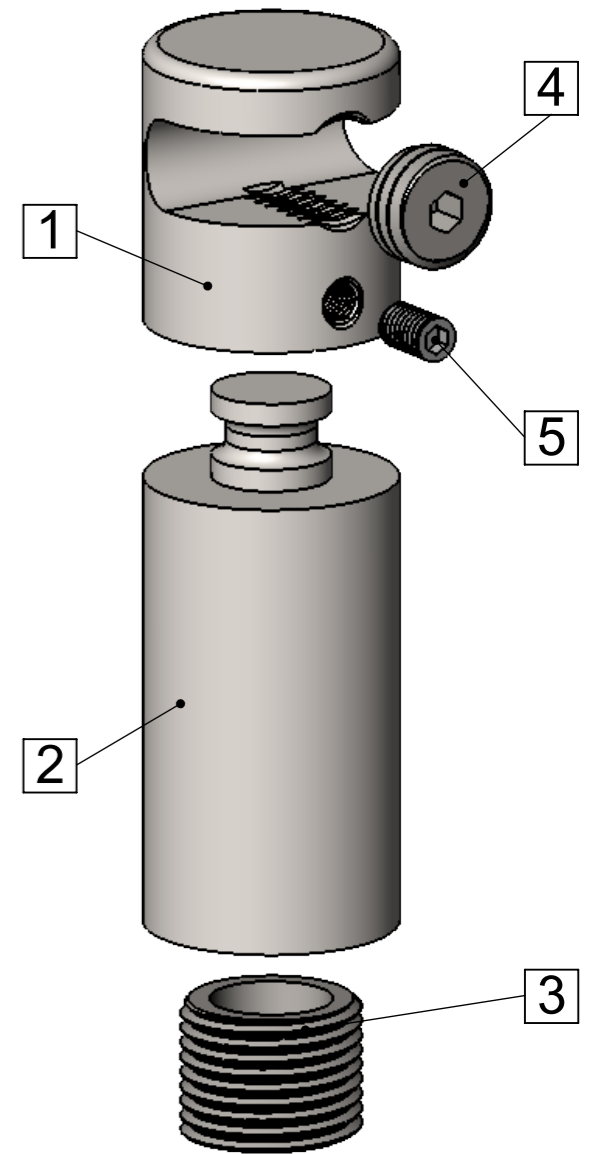

Set Screw M8x4.5

Set Screw M3x5

SECTION A-A  
SCALE 3 : 1

ITEM NO.	PART NUMBER	QTY.
1	SA1724A	1
2	CS3CT-B	1
3	SA1724C	1
4	M8x4.5	1
5	M3x5	1

Title : ASA1750			Scale : 2:1	Mbs R&D	
			Sizes : Letter Landscape	Customer:	
Mbs Standoffs 6420 Benjamin Rd Tampa, FL 33634 USA 813-938-6025		Material: Aluminum	Finish TBD	Qty :	Rep :
N°programme laser		N°prog. Mécanum.	N° Plan : SA1724		