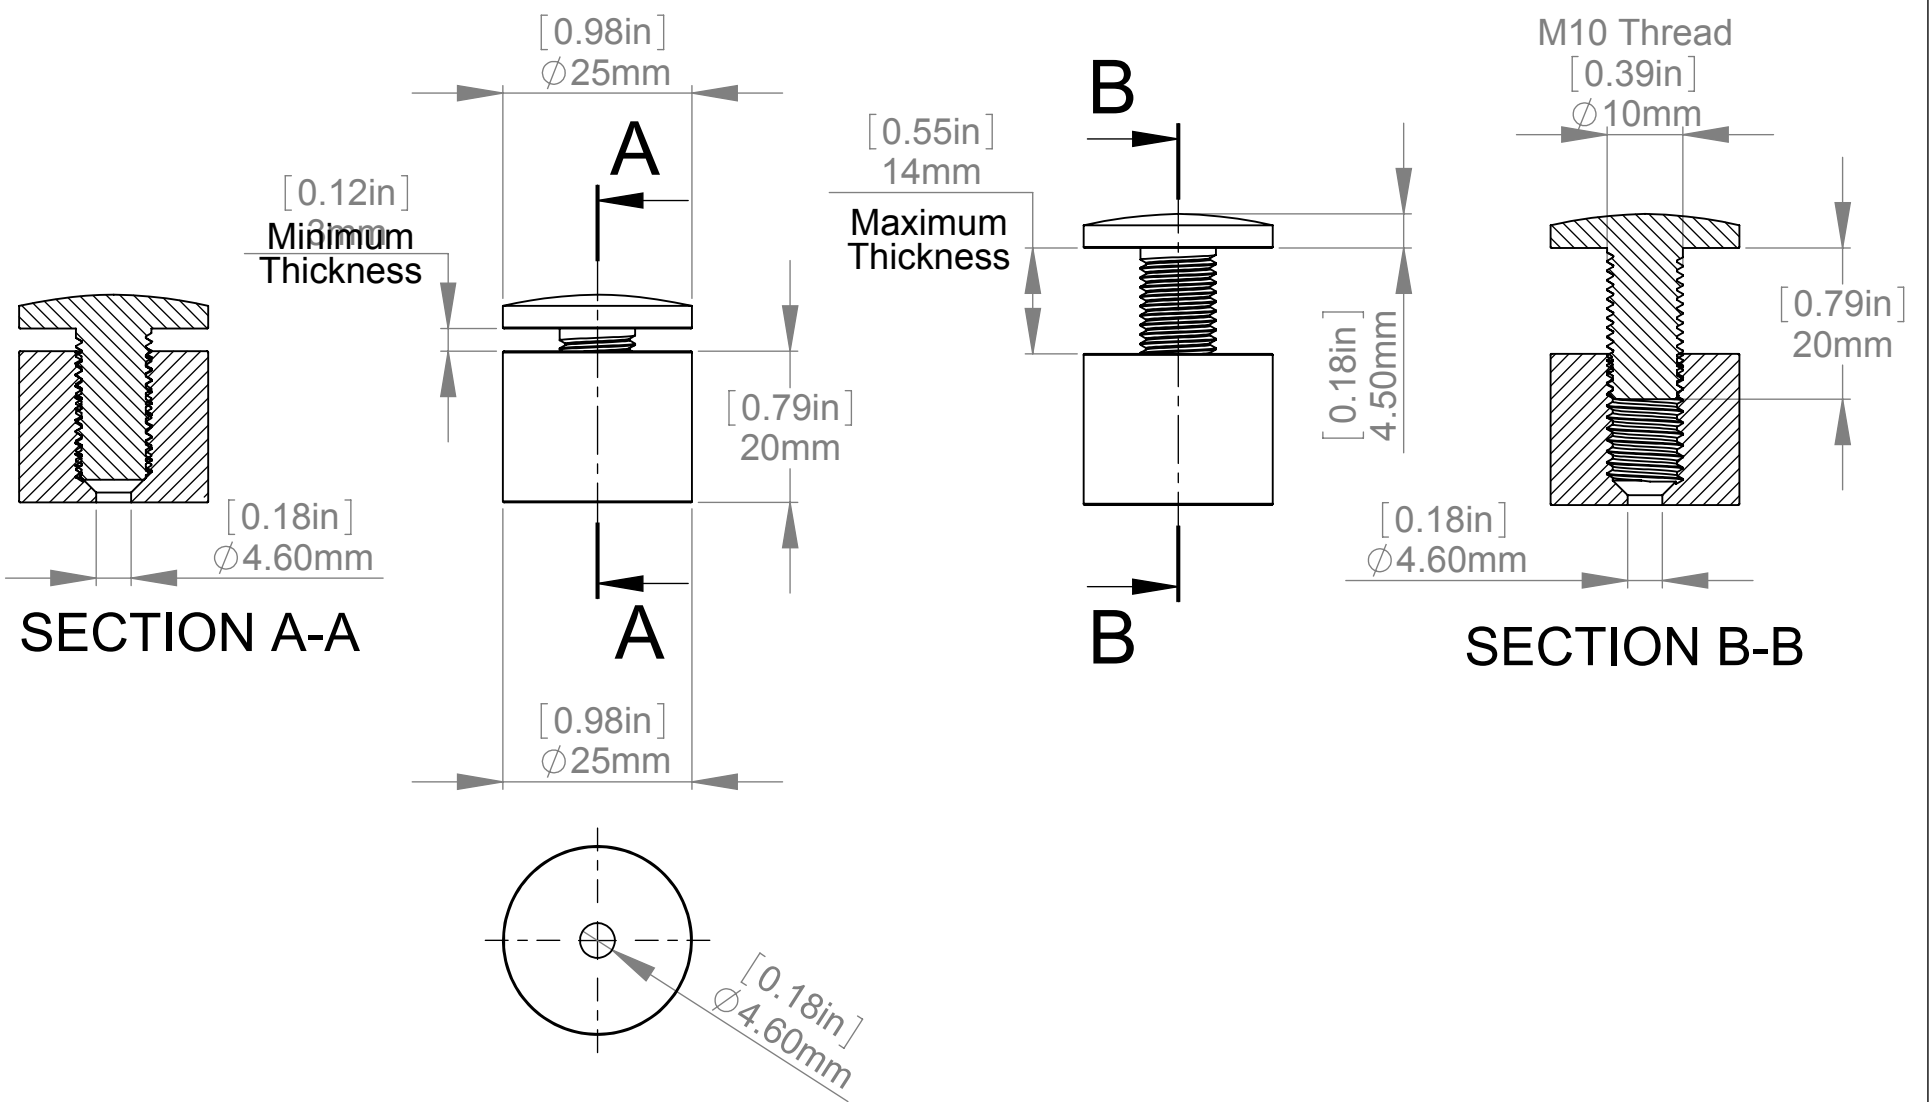

1

Item	Qty.	Description
1	1	AL25-25 Body (25x20)
2	1	AL25 Head
3	2	AL25 Washer

Title : AL25-25		Scale : 1:1		Mbs R&D	
Material:		Finish		Customer:	
N°programme laser		N°prog. Mécanum.		Qty :	Rep :
MBS USA		N° Plan : AL30-25			