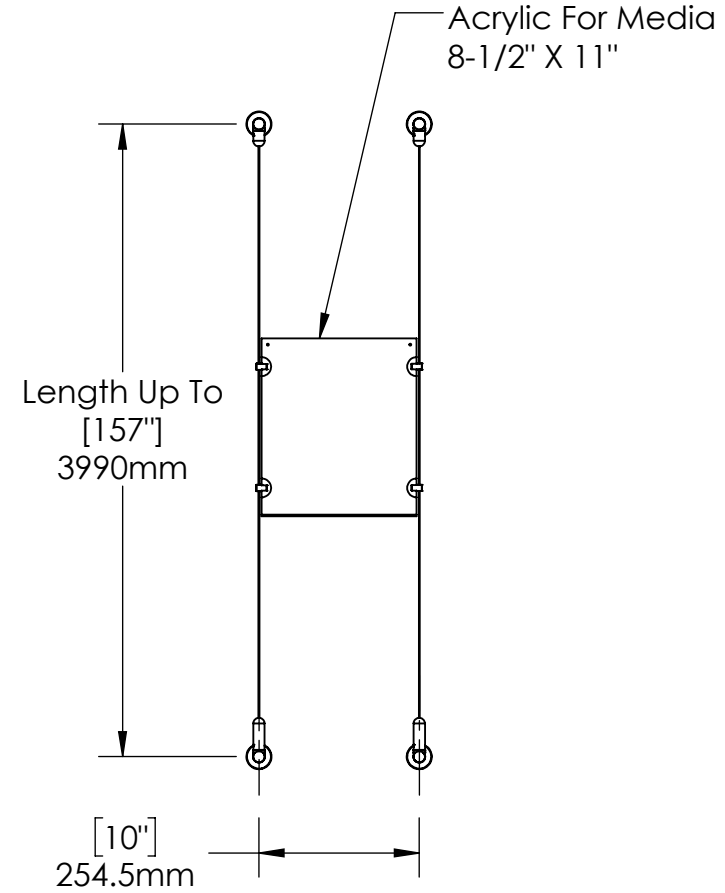

2

1

B

B

A

A

2

1

**Mbs Standoffs**  
 5046 W Linebaugh Ave  
 Tampa, FL 33624 USA  
 (813) 938-6025

ASSEMBLY NO.

**ACG1908-8511-1X1**

SCALE: 1:12

SHEET 1 OF 1