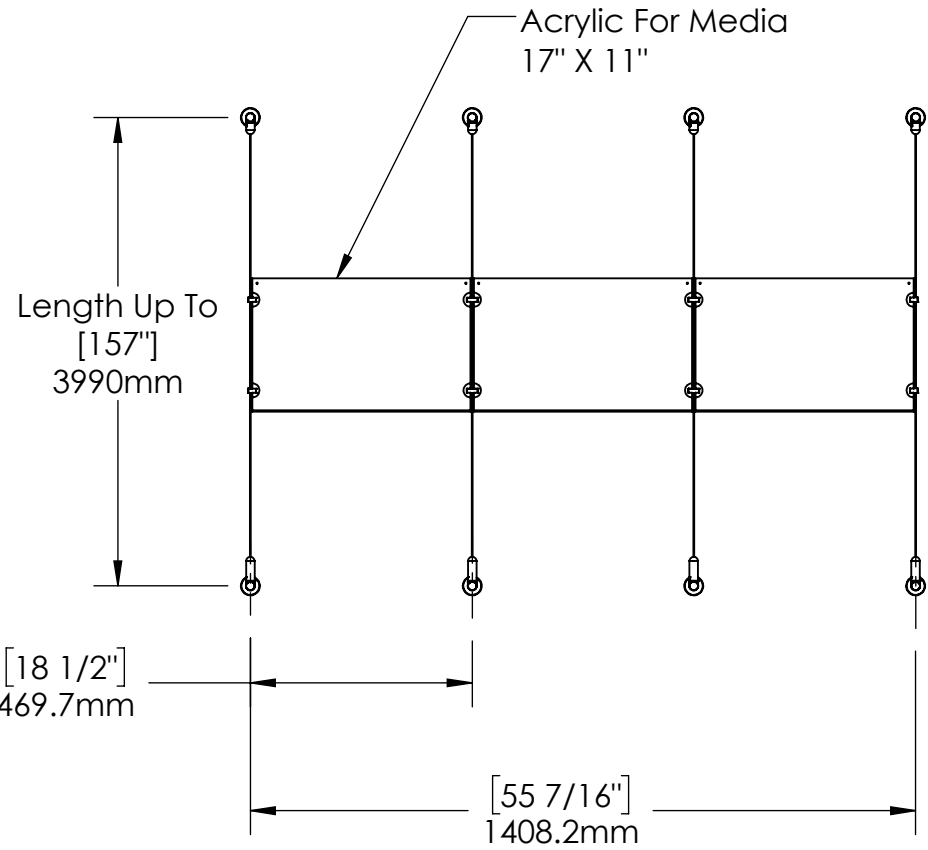

2

1

B

B

A

A

2

1

Mbs Standoffs
 5046 W Linebaugh Ave
 Tampa, FL 33624 USA
 (813) 938-6025

ASSEMBLY NO.
ACG1908-1711-A3X1

SCALE: 1:16

SHEET 1 OF 1