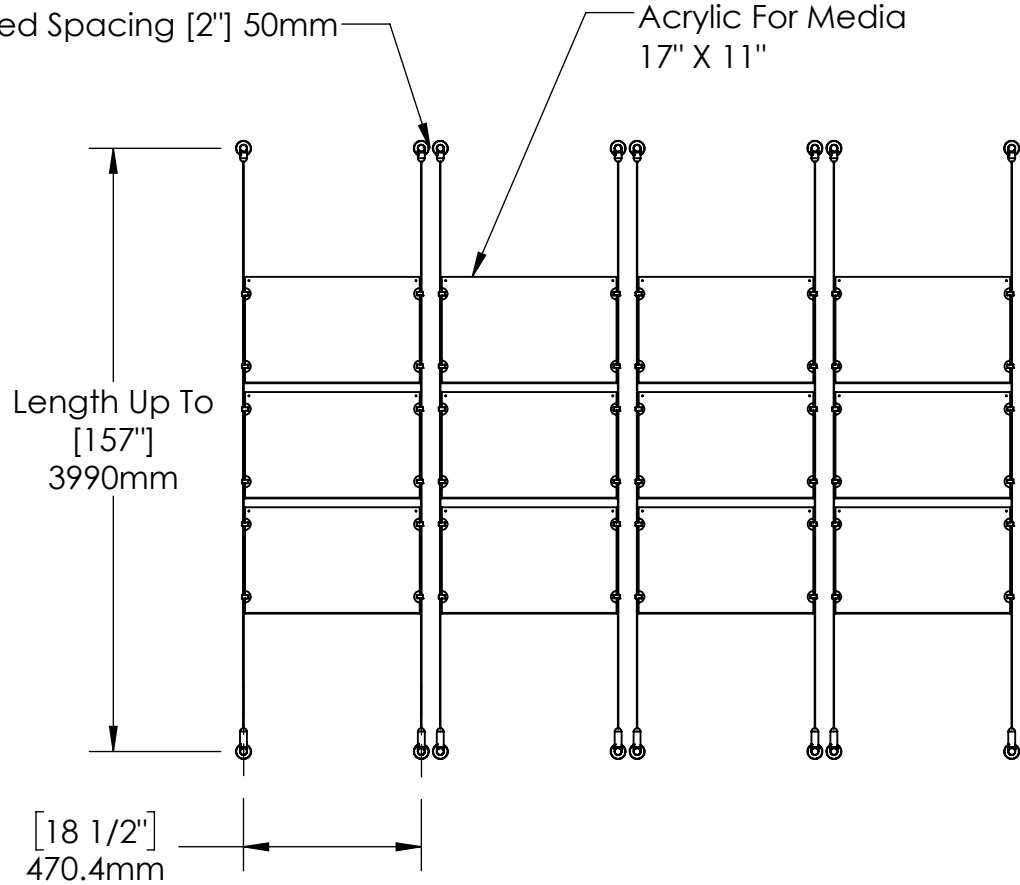

2

1

B

B

A

A

2

1

**Mbs Standoffs**  
 5046 W Linebaugh Ave  
 Tampa, FL 33624 USA  
 (813) 938-6025

ASSEMBLY NO.  
**ACG1908-1711-4X3**

SCALE: 1:20

SHEET 1 OF 1