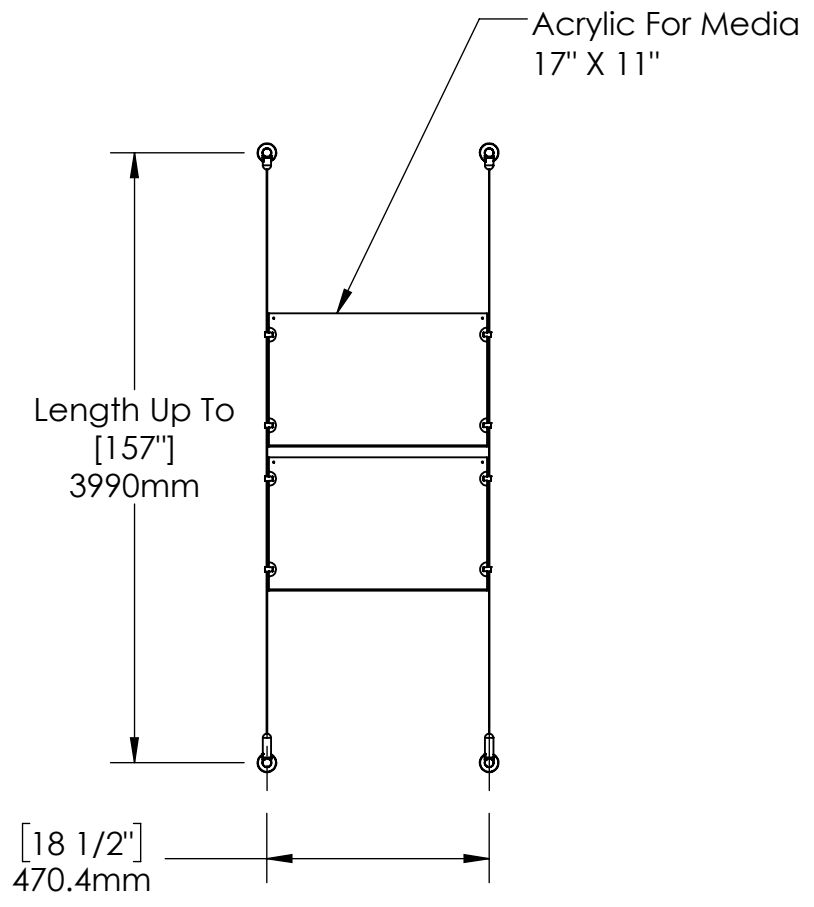

2

1

B

B

A

A

2

1

 **Mbs Standoffs**
5046 W Linebaugh Ave
Tampa, FL 33624 USA
(813) 938-6025

ASSEMBLY NO.
ACG1908-1711-1X2

SCALE: 1:16	SHEET 1 OF 1
-------------	--------------