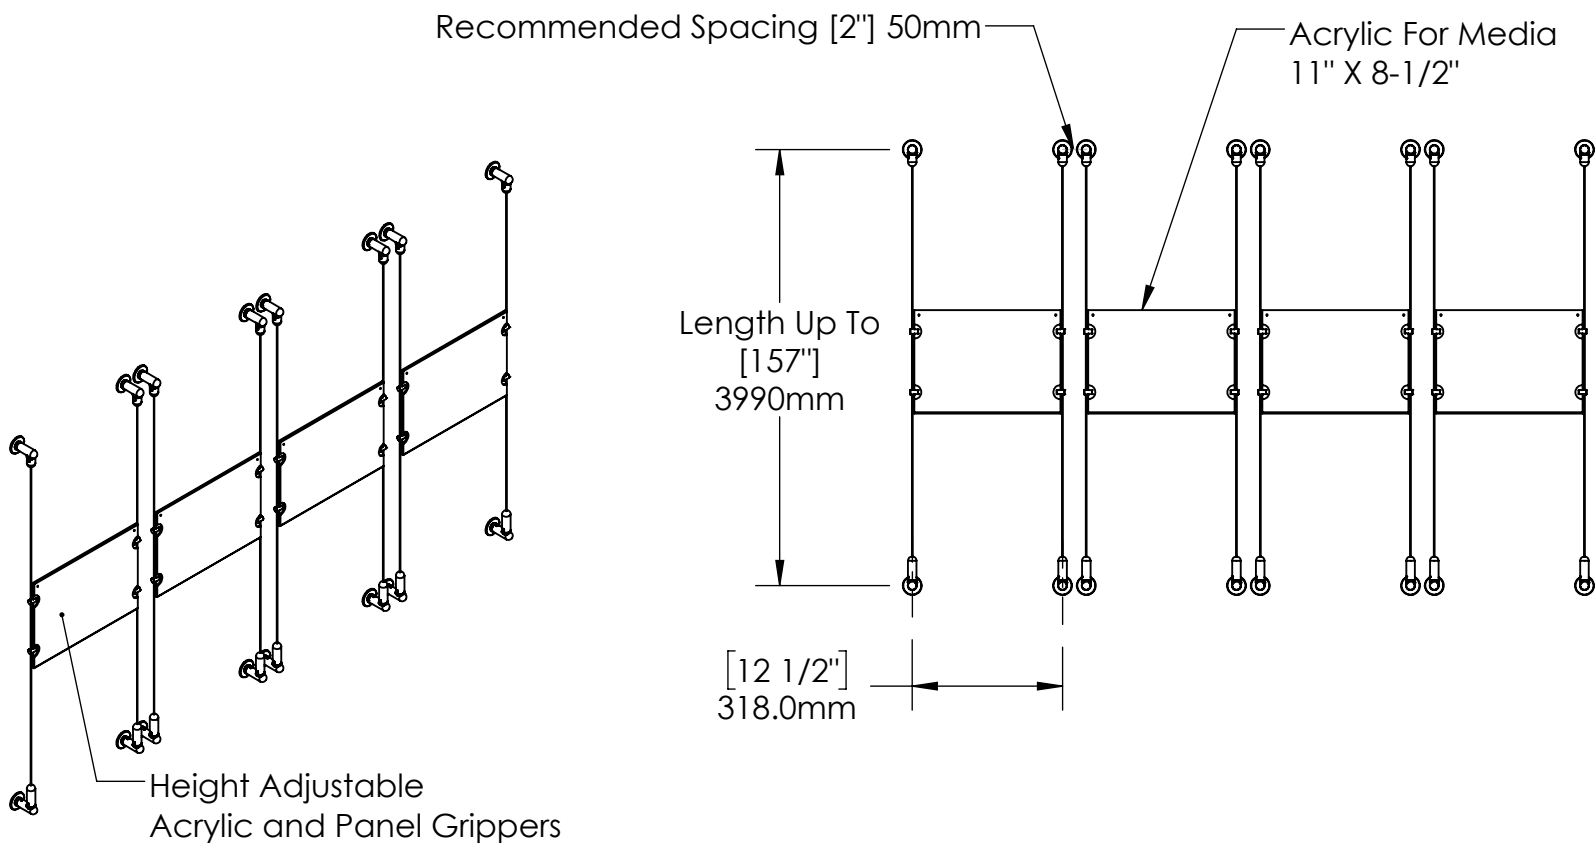

2

1

B

B

A

A

2

1

**Mbs Standoffs**  
 5046 W Linebaugh Ave  
 Tampa, FL 33624 USA  
 (813) 938-6025

ASSEMBLY NO.  
**ACG1908-1185-4X1**

SCALE: 1:16

SHEET 1 OF 1