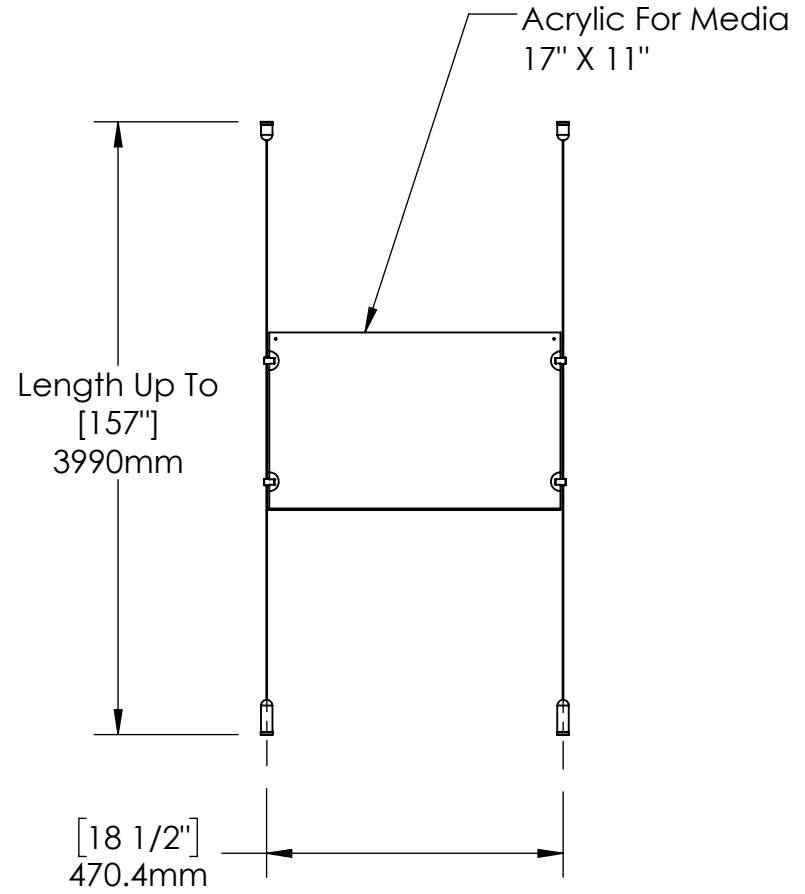

2

1

B

B

A

A

2

1

Mbs Standoffs
 5046 W Linebaugh Ave
 Tampa, FL 33624 USA
 (813) 938-6025

ASSEMBLY NO.

ACG1904-1711-1X1

SCALE: 1:12

SHEET 1 OF 1