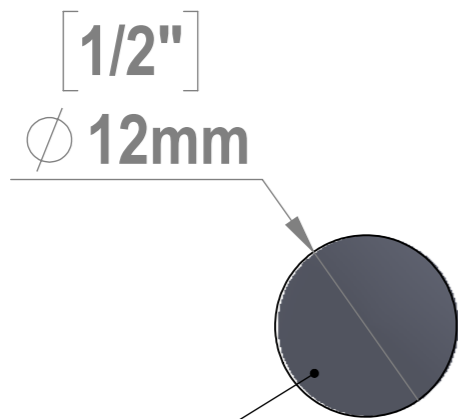

SECTION A-A
SCALE 2 : 1

Rounded Head

Title : 105.012			Scale : 2:1	Mbs R&D	
			Sizes : Letter Landscape	Customer:	
	Mbs Standoffs 5046 W Linebaugh Ave Tampa, FL 33624 USA 1 (813) 938-6025	Material:	Finish	Qty :	Rep :
		N°programme laser	N°prog. Mécanum.	N° Plan :	

Title : 105.112			Scale : 2:1		Mbs R&D	
			Sizes : Letter Landscape		Customer:	
	Mbs Standoffs 5046 W Linebaugh Ave Tampa, FL 33624 USA 1 (813) 938-6025	Material:		Finish		Qty :
		N°programme laser		N°prog. Mécanum.		Rep :
						N° Plan :