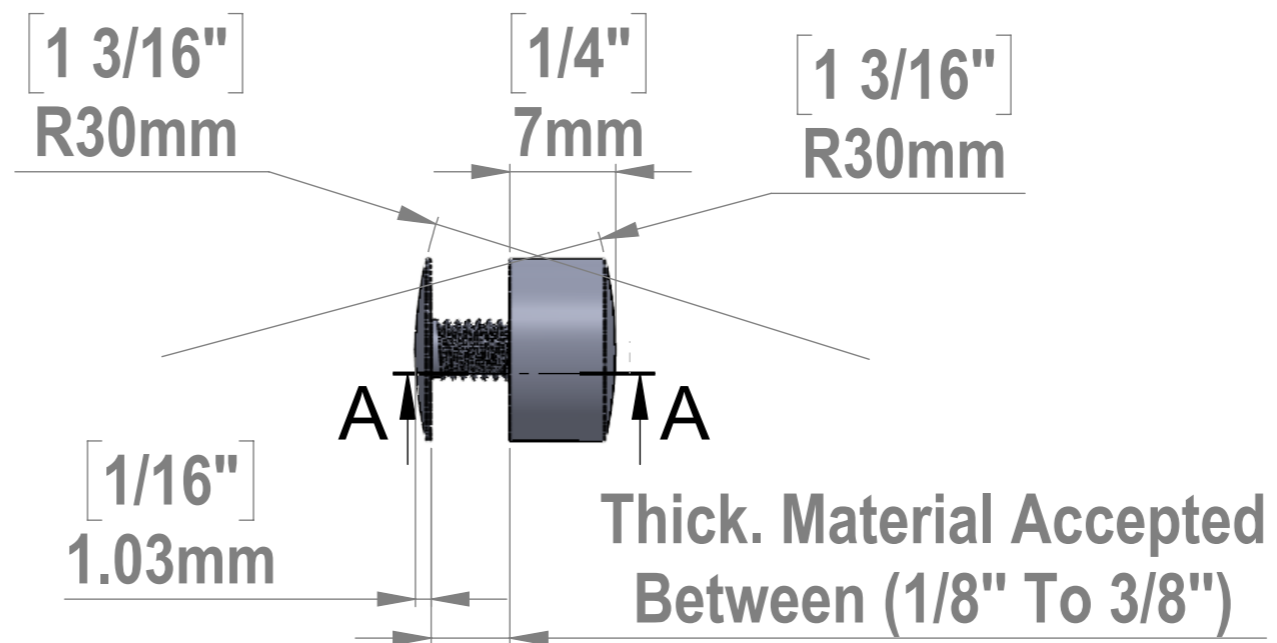

SECTION A-A
SCALE 2 : 1

Rounded Head

Title : 105.012			Scale : 2:1	Mbs R&D	
			Sizes : Letter Landscape	Customer:	
	Mbs Standoffs 5046 W Linebaugh Ave Tampa, FL 33624 USA 1 (813) 938-6025	Material:	Finish	Qty :	Rep :
		N°programme laser	N°prog. Mécanum.	N° Plan :	

Title : 105.112			Scale : 2:1		Mbs R&D	
			Sizes : Letter Landscape		Customer:	
	Mbs Standoffs 5046 W Linebaugh Ave Tampa, FL 33624 USA 1 (813) 938-6025	Material:		Finish		Qty :
		N°programme laser		N°prog. Mécanum.		Rep :
						N° Plan :