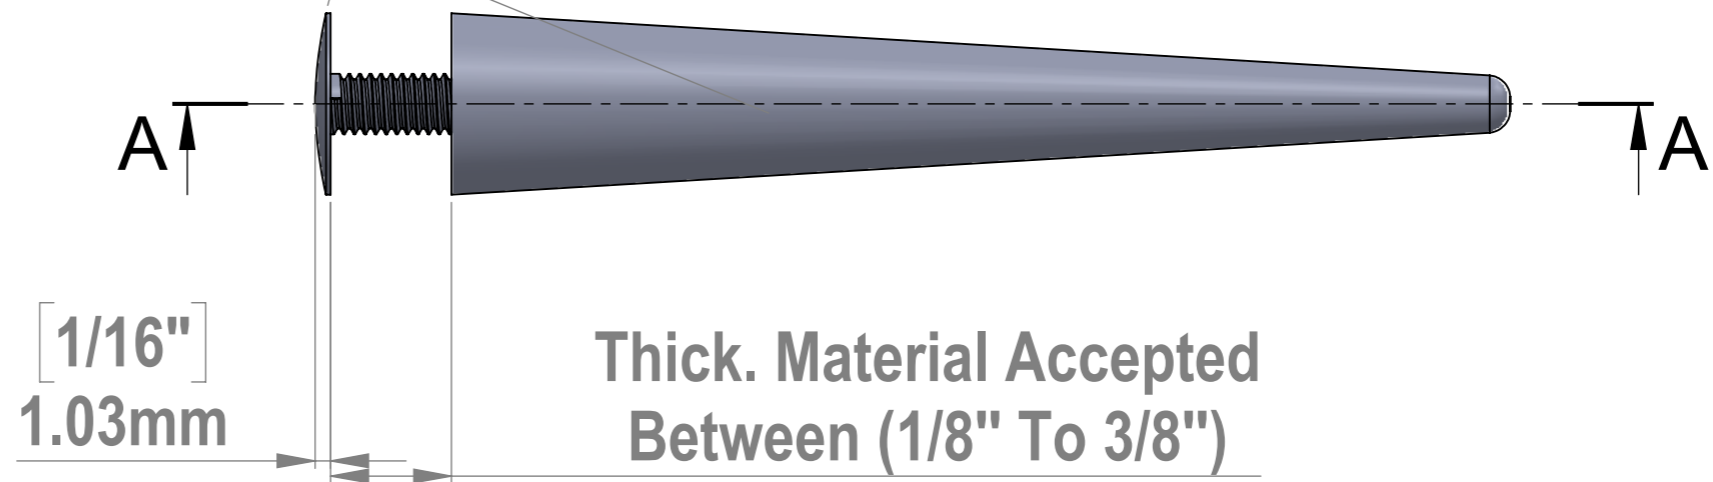

SECTION A-A
SCALE 2 : 1

Rounded Head

Title : 105.012			Scale : 2:1	Mbs R&D	
			Sizes : Letter Landscape	Customer:	
	Mbs Standoffs 5046 W Linebaugh Ave Tampa, FL 33624 USA 1 (813) 938-6025	Material:	Finish	Qty :	Rep :
		N°programme laser	N°prog. Mécanum.	N° Plan :	

Title : 105.112			Scale : 2:1		Mbs R&D	
			Sizes : Letter Landscape		Customer:	
	Mbs Standoffs 5046 W Linebaugh Ave Tampa, FL 33624 USA 1 (813) 938-6025	Material:		Finish		Qty :
		N°programme laser		N°prog. Mécanum.		Rep :
						N° Plan :