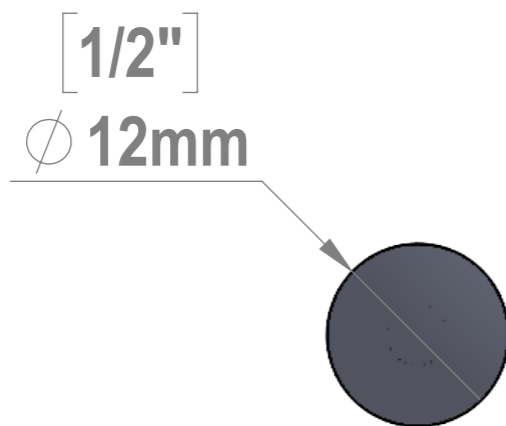

SECTION A-A
SCALE 2 : 1

Rounded Head

Title : 105.012			Scale : 2:1	Mbs R&D	
			Sizes : Letter Landscape	Customer:	
	Mbs Standoffs 5046 W Linebaugh Ave Tampa, FL 33624 USA 1 (813) 938-6025	Material:	Finish	Qty :	Rep :
		N°programme laser	N°prog. Mécanum.	N° Plan :	

Title : 105.112			Scale : 2:1		Mbs R&D	
			Sizes : Letter Landscape		Customer:	
	Mbs Standoffs 5046 W Linebaugh Ave Tampa, FL 33624 USA 1 (813) 938-6025	Material:		Finish		Qty :
		N°programme laser		N°prog. Mécanum.		Rep :
						N° Plan :