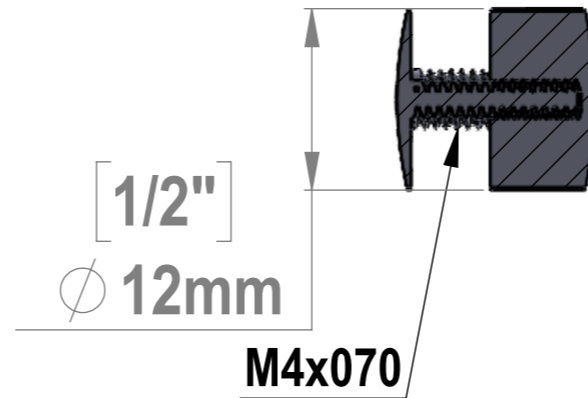

SECTION A-A
SCALE 2 : 1

Rounded Head

Title : 105.012			Scale : 2:1	Mbs R&D	
			Sizes : Letter Landscape	Customer:	
	Mbs Standoffs 5046 W Linebaugh Ave Tampa, FL 33624 USA 1 (813) 938-6025	Material:	Finish	Qty :	Rep :
		N°programme laser	N°prog. Mécanum.	N° Plan :	

Title : 105.112			Scale : 2:1		Mbs R&D	
			Sizes : Letter Landscape		Customer:	
	Mbs Standoffs 5046 W Linebaugh Ave Tampa, FL 33624 USA 1 (813) 938-6025	Material:		Finish		Qty :
		N°programme laser		N°prog. Mécanum.		Rep :
						N° Plan :